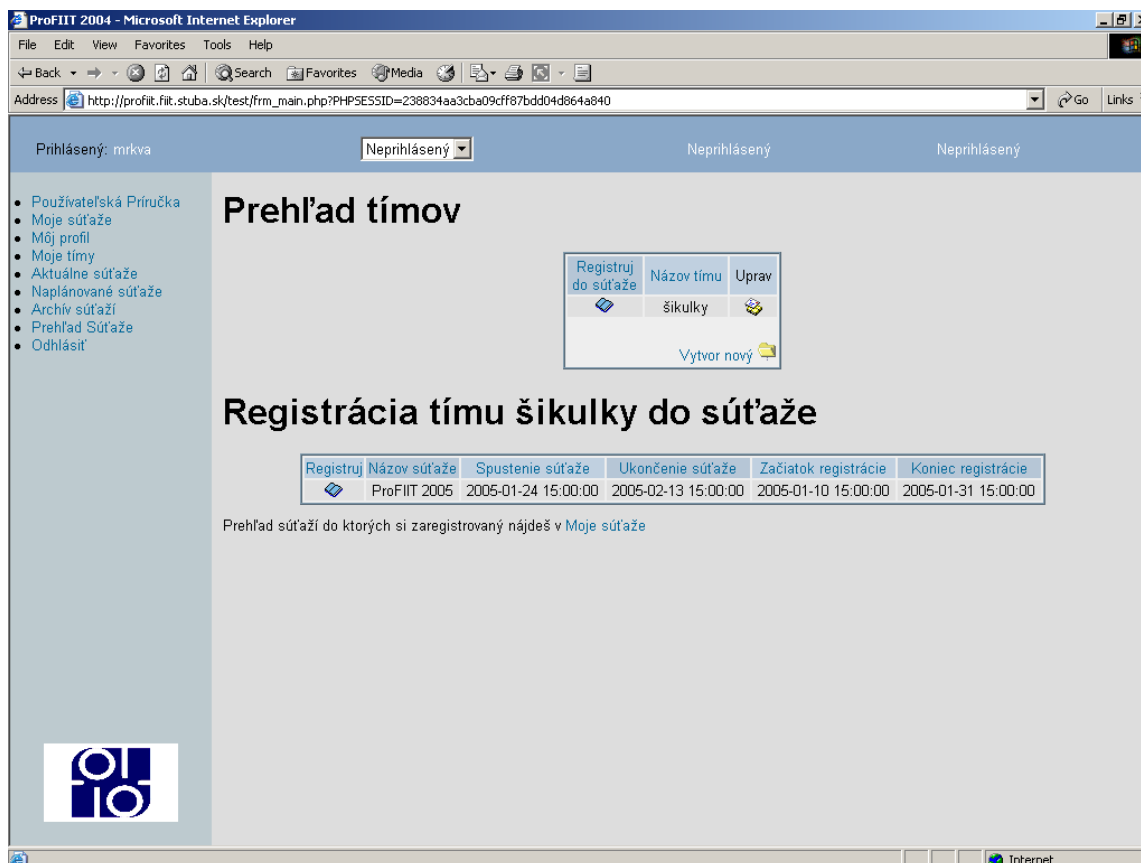

Obr. 6 Registrácia tímu do súťaže

7.1 Registrácia cez *Moje tímy*

Kliknutím na položku menu *Moje tímy* sa dostanete na prehľad tímov, ktorých ste členom. Kliknutím na ikonku knihy v stĺpci *Registruj do súťaže* sa v dolnom okienku objaví tabuľka (obr. 6) so zoznamom súťaží, do ktorých sa s daným tímom môžete zaregistrovať. V čase určenom na registráciu do súťaže ProFIIT 2006 bude možné registrovať tímy len do súťaže ProFIIT 2006.

Na zaregistrovanie tímu do súťaže kliknutie na ikonku v časti *Registruj* čím sa Váš tím zaregistruje do súťaže.

V časti *Moje súťaže* môžete skontrolovať, či ste do súťaže zaregistrovaný.

7.2 Registrácia cez *Naplánované príp. Aktuálne súťaže*

Registrácia tímu do súťaže, pred začiatkom súťaže ProFIIT 2006 o nej nájdete záznam keď kliknete na položku menu *Naplánované súťaže* (obr. 7). Po jej začiatku musíte použiť položku menu *Aktuálne súťaže*. Ak váš tím ešte nie je do súťaže zaregistrovaný, v poslednom stĺpci záznamu nazvanom *Registrácia* je ikonka .