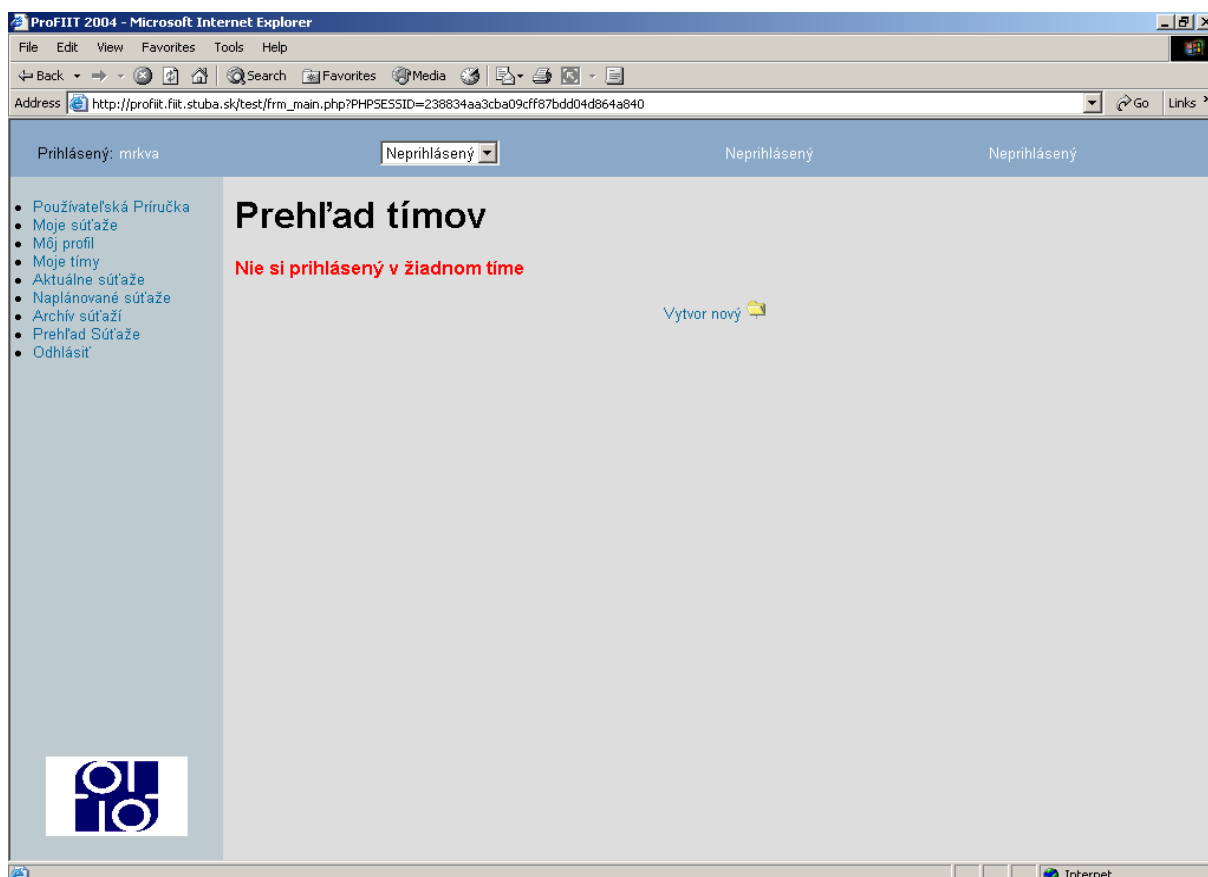

Obr. 4 Prehľad tímov

6 Pridanie ďalšieho súťažiaceho do tímu

Predtým ako sa s novým tímom zaregistrujete do niektorej z naplánovaných súťaží, môžete do tímu pridať druhého člena. V *Prehľade tímov*, kam sa dostanete pomocou položky v menu *Moje tímy*, kliknutím na ikonku v stĺpci *Uprav* a príslušnom riadku tímu sa dostanete na formulár *Pridanie používateľa do tímu* (obr. 5). V políčku *login* môžete zadať nového člena pre váš tím a jeho členstvo potvrdiť tlačidlom *Pridaj*.

Poznámka č.1: noví členovia tímu musia mať platné používateľské konto v systéme. Ich identifikácia prebieha na základe ich používateľského mena (loginu), ktoré musí byť zadané presne. Systém neobsahuje podporu na vyhľadávanie používateľov na základe zadaných kritérií.

Poznámka č.2: Ďalších súťažiacich je možné pridať do systému len pred registrovaním tímu do súťaže. Po zaregistrovaní sa do súťaže už nie je možné pridávať do tímu ďalších súťažiacich.