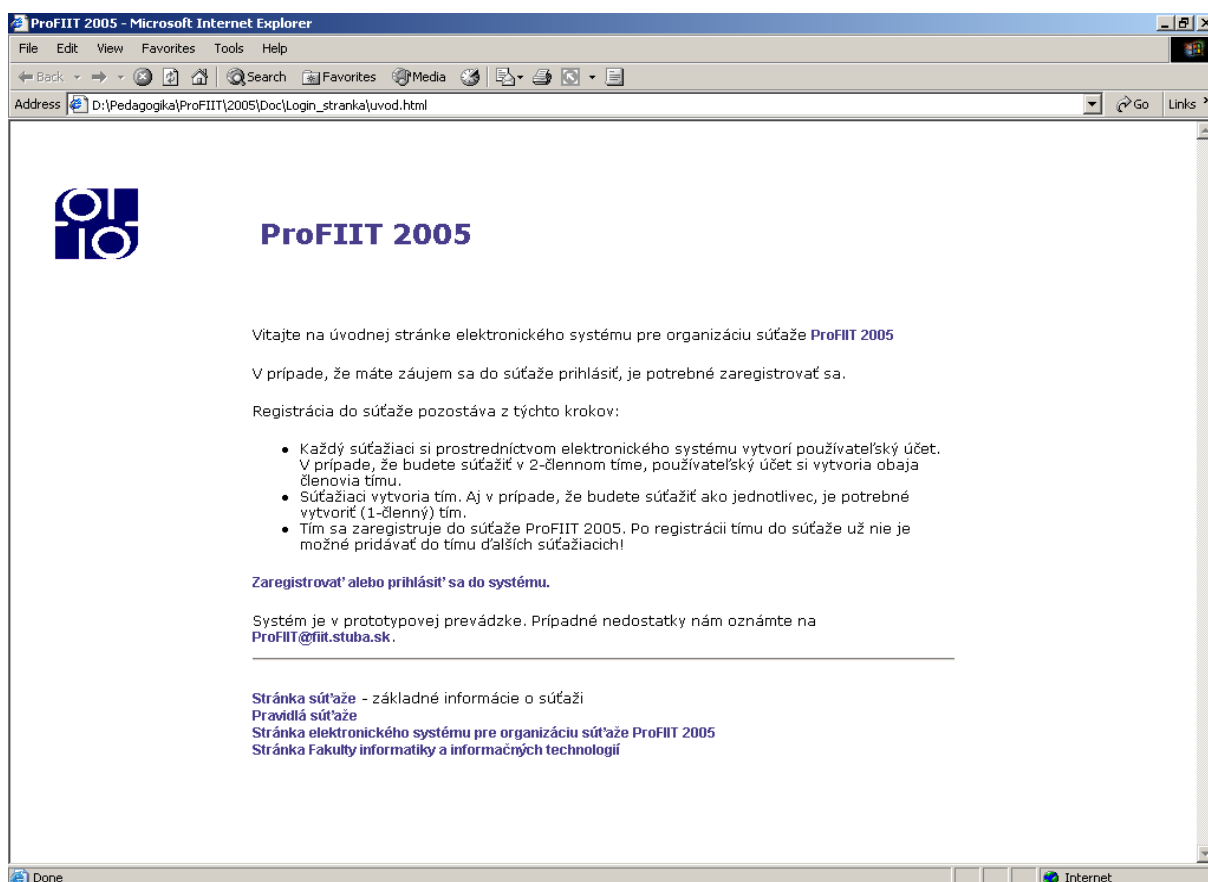

ProFIIT 2006 – Návod na registráciu

Tento dokument obsahuje návod na registráciu do súťaže ProFIIT 2006, ktorý je rovnaký ako po predošlé roky. Obrázky sú použité zo súťaže z minulého roka (ProFIIT 2005). Je výňatkom z používateľskej príručky systému na organizovanie súťaže ProFIIT 2005 a 2006.

1 Ako začať

System je prístupný cez web rozhranie (<http://profiit.fiit.stuba.sk>). Na úvodnej obrazovke je stručne popísané ako sa do súťaže registrovať (obr. 1).

Obr. 1 Úvodná stránka súťaže ProFIIT 2005 (rovnako ako u ProFIIT 2006)

Pomocou linky *Zaregistrovať alebo prihlásiť sa do systému* sa používateľovi zobrazí prihlasovací formulár (obr. 2).