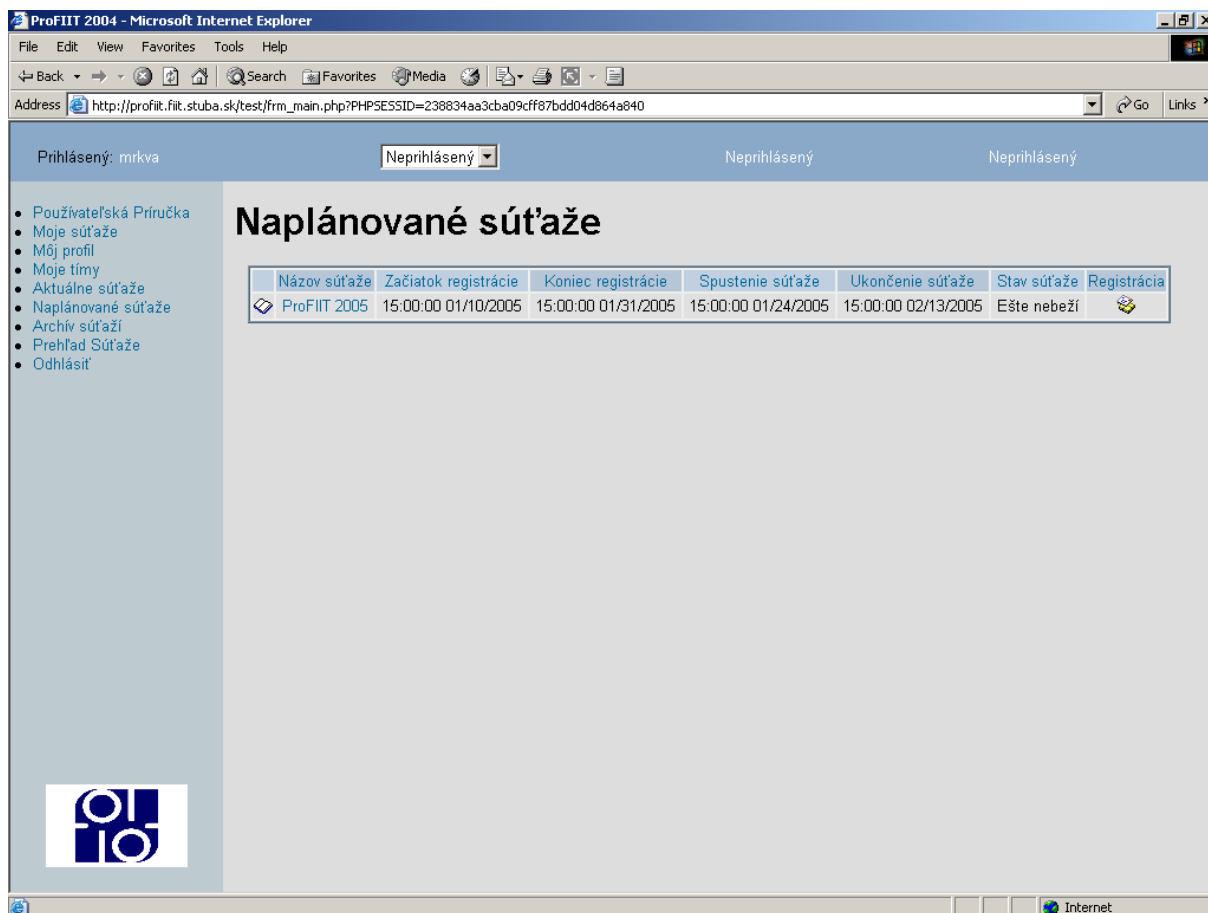

Obr. 7 Registrácia tímu do naplánovanej súťaže

Po kliknutí na ňu sa zobrazí formulár *Registrácia tímu do súťaže ProFIIT 2006*. Formulár obsahuje vami vytvorený tím (ak ste ho vytvorili), s ktorými sa môžete do súťaže zaregistrovať.

Kliknutím sa ikonku v stĺpci *Registrácia* sa s daným tímom zaregistrujete do súťaže. Informáciu o tom, či ste sa úspešne prihlásili do súťaže ProFIIT 2006 nájdete v časti *Moje súťaže*.

Po úspešnej registrácii do súťaže sa v časti *Moje súťaže* (obr. 8) objaví položka obsahujúca súťaž ProFIIT 2006, do ktorej ste sa zaregistrovali spolu s tímom pod ktorým ste sa registrovali.