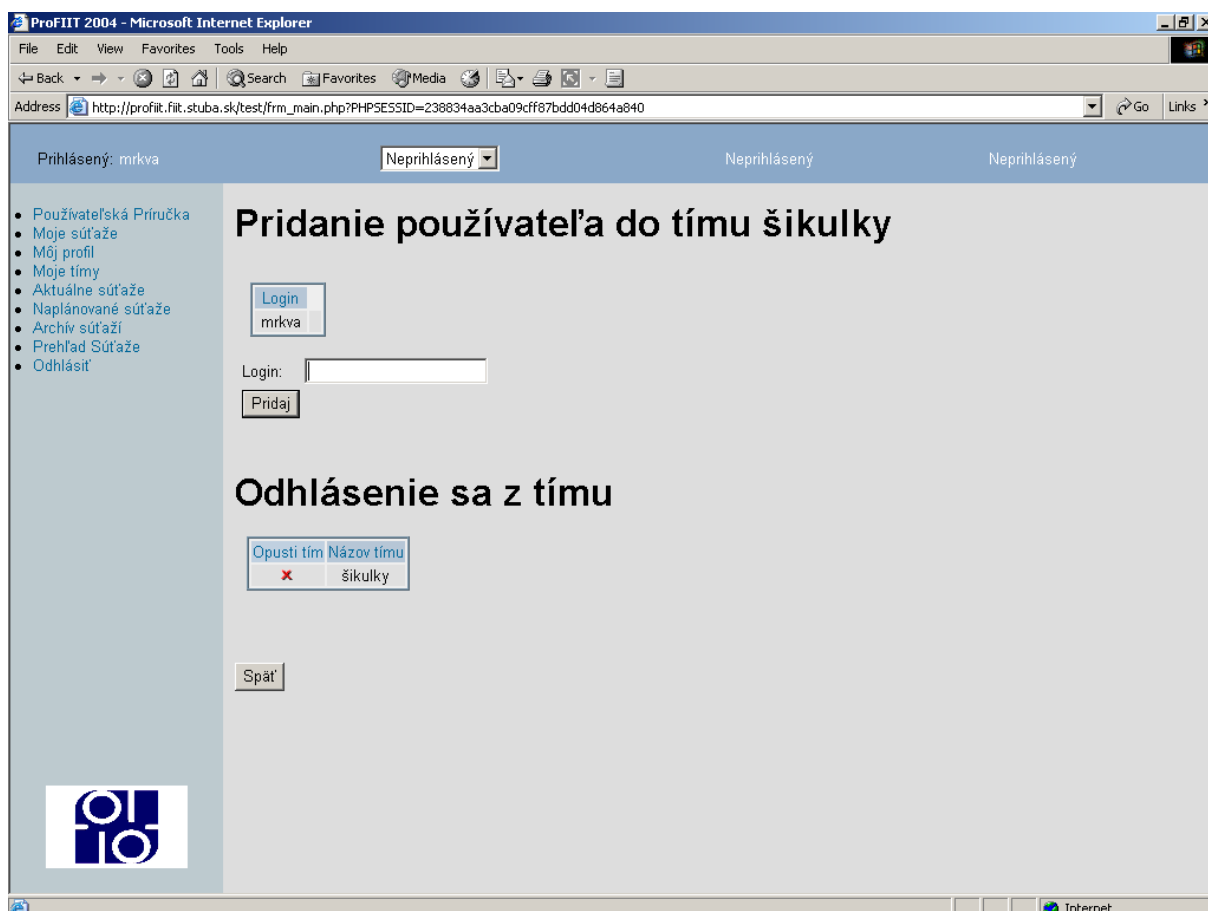

Obr. 5 Pridanie používateľa do tímu.

7 Registrácia tímu do súťaže

Po úspešnom vytvorení tímu si môžete pred začiatkom súťaže prezrieť informácie o súťaži ProFIIT 2006 pomocou položky menu *Naplánované súťaže*. Po jej začiatku nájdete informácie o súťaži vo formulári prístupnom cez položku *Aktuálne súťaže*.

Na to, aby vám systém umožnil súťažiť, musíte najprv svoj tím do súťaže zaregistrovať a zaregistrovaný tím musí byť do súťaže schválený rozhodcom súťaže. Do súťaže ProFIIT 2006 sa môžete registrovať dvoma spôsobmi:

1. cez formulár *Moje tímy*
2. cez formulár *Naplánované súťaže* prípadne *Aktuálne súťaže*.

Už počas registrácie musíte mať na zreteli, že ak má byť Váš tím akceptovaný do súťaže, musia jeho členovia spĺňať aspoň tieto podmienky:

- žiaden z členov nesmie byť členom iného tímu, ktorý už pre danú súťaž registrovaný je.
- počet členov tímu nesmie byť vyšší ako je pre danú súťaž maximálne povolený limit.

Ak tieto podmienky nie sú splnené systém vám neumožní zaregistrovať sa do súťaže, a ak by sa Vám to aj podarilo, nebudete so svojim tímom do súťaže akceptovaný, a teda nebudete môcť súťažiť.