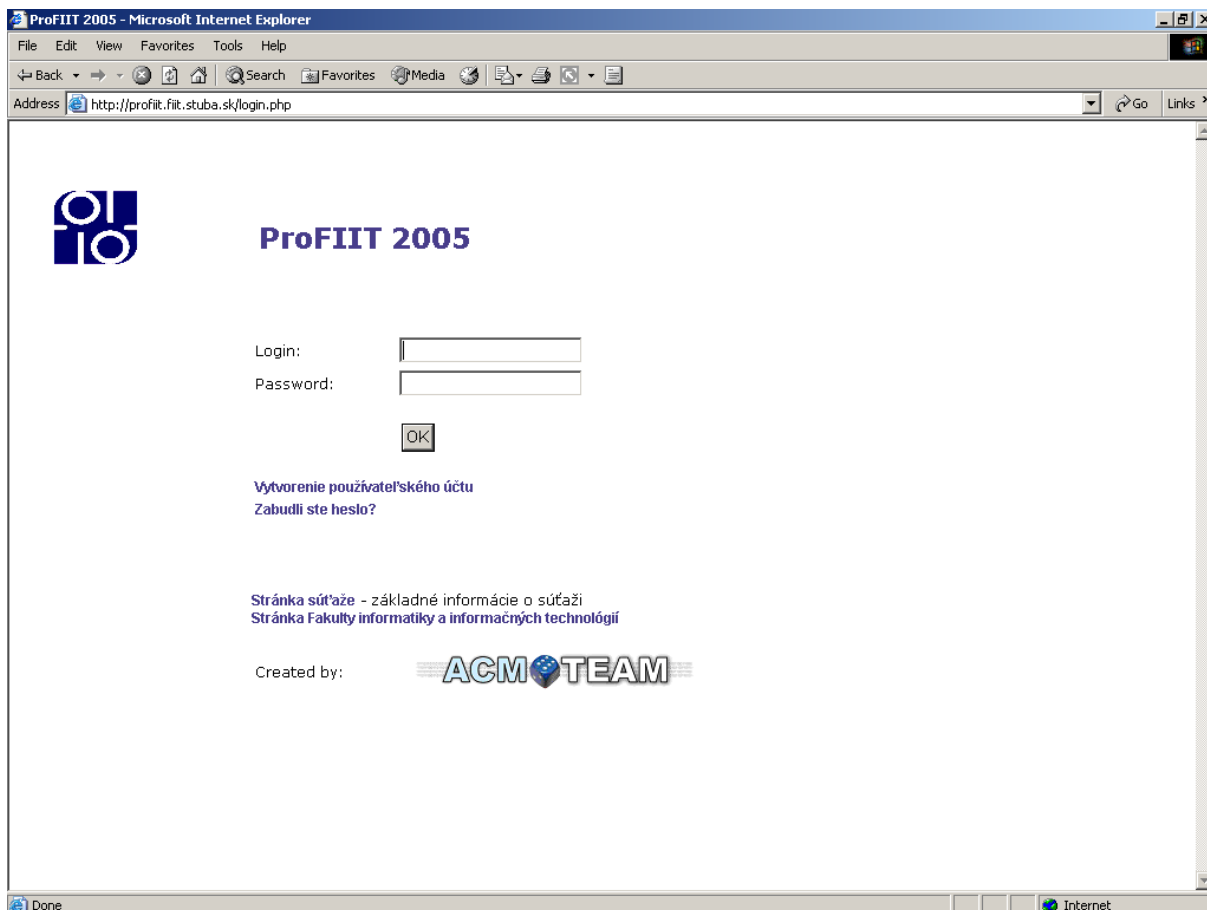

Obr. 2 Prihlásenie do systému na organizovanie súťaže ProFIIT 2005 (rovnako ako u ProFIIT 2006).

2 Prihlásenie do systému

Na prihlásenie do systému potrebujete používateľské meno a heslo. Ak ho máte, vyplňte príslušné polia formulára. Používateľské meno ako login a heslo ako password. V prípade, že používateľské meno a heslo nemáte a chcete systém používať môžete si používateľské konto zriadiť kliknutím na linku *Vytvorenie používateľského účtu*.

V prípade že ste zabudli svoje heslo, ktorým sa prihlasujete do systému, kliknite na linku *Zabudli ste heslo?*. Po vyplnení správneho používateľského mena a e-mailovej adresy, ktorú ste uviedli pri registrácii do systému, vám bude na túto adresu heslo poslané.

3 Vytvorenie používateľského účtu

Po kliknutí na linku *Vytvorenie používateľského účtu* v okne na prihlásenie do systému (obr. 2) sa objaví formulár na registráciu nového používateľa (obr. 3). Pre úspešné vytvorenie používateľského účtu je potrebné vyplniť všetky položky formulára. Heslo musíte zadať 2-krát. Pri prihlasovaní sa zaväzujete dodržiavať pravidlá súťaže a súťažiť fair.