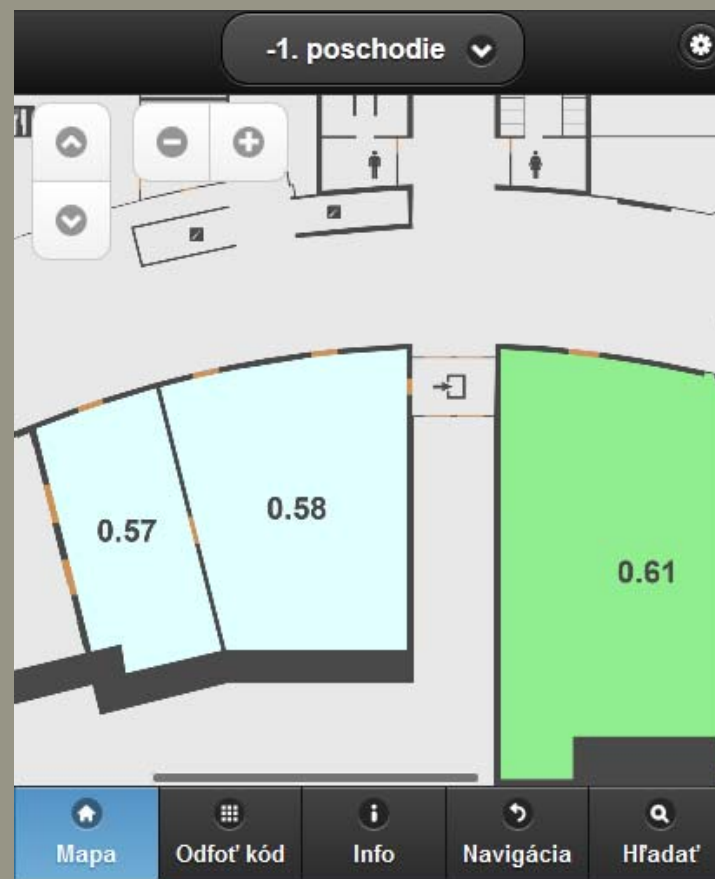

Čo riešia naši študenti?

Stratení v novej budove?

Stratení v množstve informácií
a informačných zdrojoch?

Chcete jednoduché, rýchle
a mobilné riešenie?

Plánik budovy s navigáciou?

MHD? Učitelia? Rozvrhy?

Mgr. Alena Kováro... 