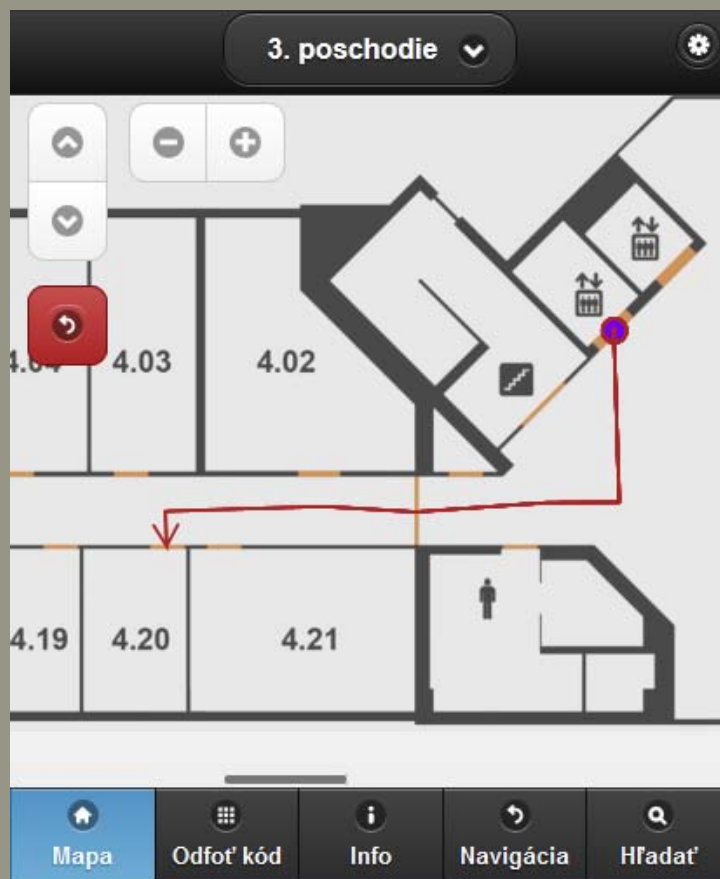

Čo riešia naši študenti?

Stratení v novej budove?

Stratení v množstve informácií
a informačných zdrojoch?

Chcete jednoduché, rýchle
a mobilné riešenie?

Plánik budovy s navigáciou?

MHD? Učitelia? Rozvrhy?

Mgr. Alena Kováro... 

Mapa Odfot' kód Info Navigácia Hľadať

MHD 

Zoo

 30 (smer Nový most)

 30 (smer Lamač)

4	29	50			
5	10	23	35	47	59
6	11	23	35	47	59
7	11	23	35	47	59
8	15	35	55		
9	15	35	55		
10	15	35	55		
11	15	35	55		
12	15	35	55		
13	15	35	55		
14	15	30	45		