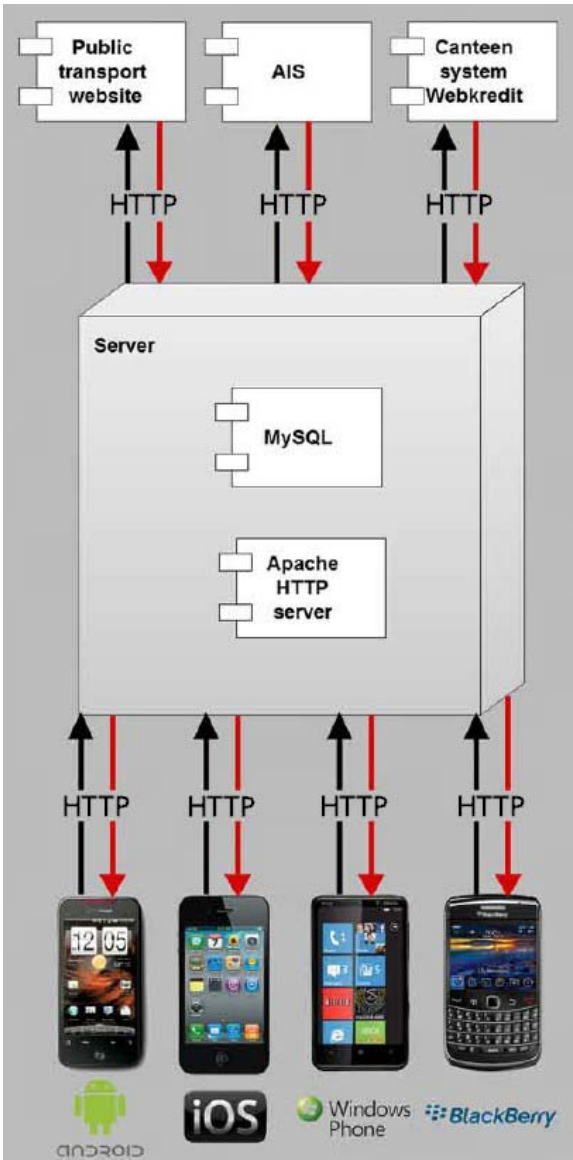

Mapa Odfot' kód Info Navigácia Hľadať

MHD 

Zoo

 30 (smer Nový most)

 30 (smer Lamač)

4	29	50			
5	10	23	35	47	59
6	11	23	35	47	59
7	11	23	35	47	59
8	15	35	55		
9	15	35	55		
10	15	35	55		
11	15	35	55		
12	15	35	55		
13	15	35	55		
14	15	30	45		

Mapa Odfot' kód Info Navigácia Hľadať

ANDROID

S T U . .

 F I I T .
